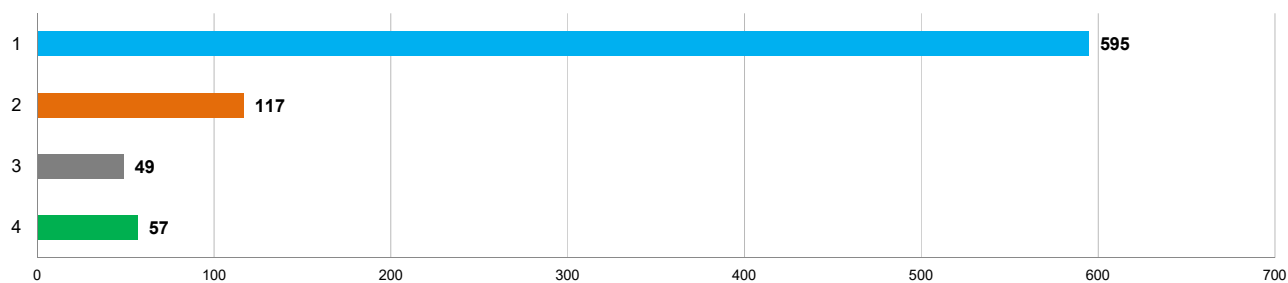

Consiglio Provinciale	AVENTI DIRITTO	VOTANTI	%	VOTO PONDERATO
Fascia A: comuni fino a 3.000	740	595	80,41%	25.585
Fascia B: comuni tra 3.001 e 5.000	130	117	90,00%	17.433
Fascia C: comuni tra 5.001 e 10.000	52	49	94,23%	12.887
Fascia E: comuni tra 30.000 e 100.000	58	57	98,28%	34.371
TOTALE votanti su aventi diritto	980	818	83,47%	90.276

**Affluenza voto elezioni Consiglio Provinciale ore 20.00:  
dato complessivo**

**Affluenza voto elezioni Consiglio Provinciale ore 20.00:  
dato complessivo percentuale**