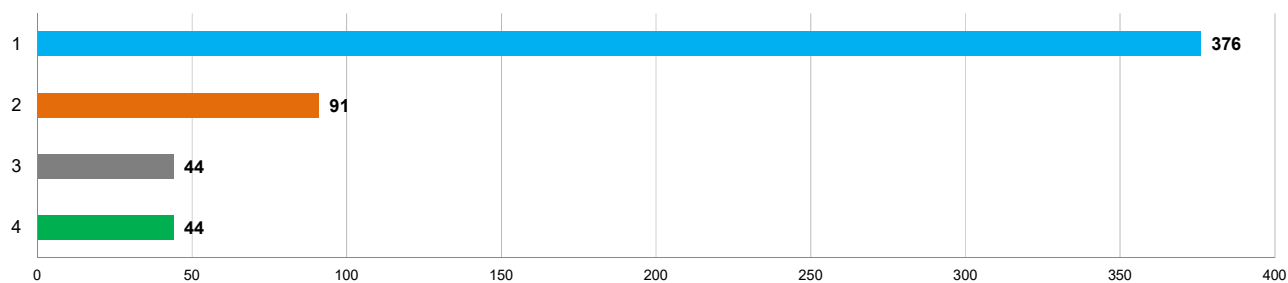

Consiglio Provinciale	AVENTI DIRITTO	VOTANTI	%	VOTO PONDERATO
Fascia A: comuni fino a 3.000	740	376	50,81%	16.168
Fascia B: comuni tra 3.001 e 5.000	130	91	70,00%	13.559
Fascia C: comuni tra 5.001 e 10.000	52	44	84,62%	11.572
Fascia E: comuni tra 30.000 e 100.000	58	44	75,86%	26.532
TOTALE votanti su aventi diritto	980	555	56,63%	67.831

**Affluenza voto elezioni Consiglio Provinciale ore 16.00:  
dato complessivo**

**Affluenza voto elezioni Consiglio Provinciale ore 16.00:  
dato complessivo percentuale**