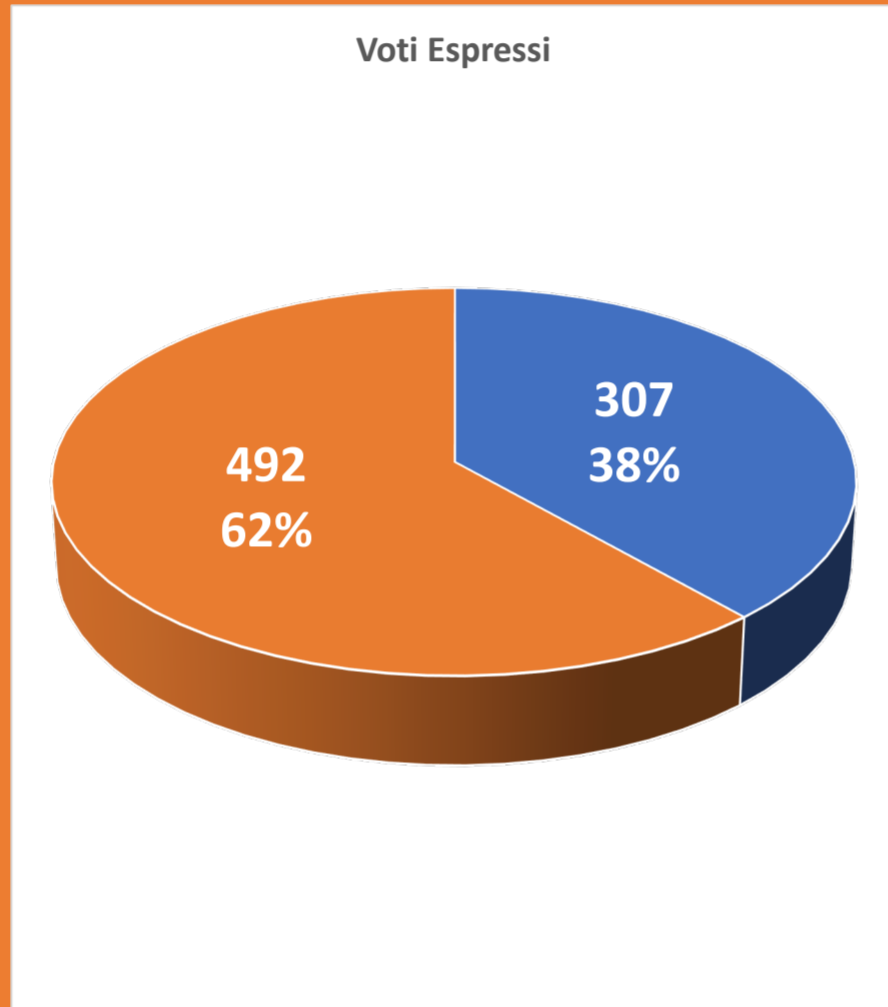

Provincia di **Campobasso**

Elezione del Consiglio Provinciale

2026

LISTA INSIEME IN PROVINCIA

Seggi Provvisori **7**

VOTI

Candidato	Validi	Ponderati
DEL GESSO ANGELO	131	11413
MANES GIORGIO	71	9149
DI IORIO GIANNI	66	8016
PASCALE ALESSANDRO	35	7401
FRARACCIO BRUNO	58	6688
COLITTI FRANCESCO	48	5230
POLLACE ANNA	26	4520
PIETRACUPA MARIA	37	4149
SCARANO LORENA	12	1394
BRACONE ROSARIA	0	0
Voti di preferenza	484	57960
Voti lista	8	344
TOTALE LISTA	492	58304

Indice di ponderazione

43
149
263
603

SCHEDA BIANCHE	1
SCHEDA NULLE	18

LISTA CIVES PROVINCIA DEMOCRATICA

Seggi Provvisori **3**

Voti Ponderati

Candidato	Validi	Ponderati
MADONNA ANTONIO	29	7839
VENTRESCA MICHELE	53	6815
TOMASSONE ANTONIO	103	6799
LOPRIORE LIBERIO	62	4628
PONTE PELLEGRINO NINO	50	4106
RICCI FRANCA	5	321
MASSARI NUNZIA	1	43
FANELLI FILOMENA	0	0
PERROTTA FRANCESCA	0	0
Voti di preferenza	303	30551
Voti lista	4	172
TOTALE LISTA	307	30723