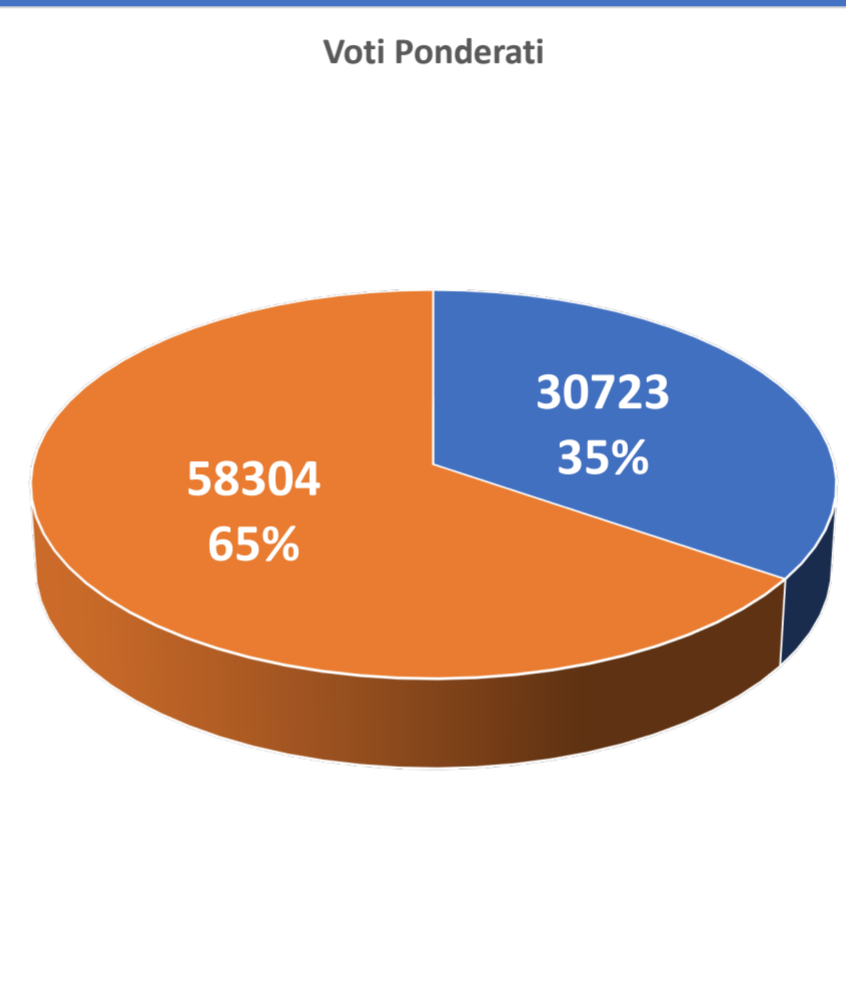

Provincia di **Campobasso**

Elezione del Consiglio Provinciale

2026

LISTA INSIEME IN PROVINCIA

Seggi Provvisori **7**

VOTI

Candidato	Validi	Ponderati
DEL GESSO ANGELO	131	11413
MANES GIORGIO	71	9149
DI IORIO GIANNI	66	8016
PASCALE ALESSANDRO	35	7401
FRARACCIO BRUNO	58	6688
COLITTI FRANCESCO	48	5230
POLLACE ANNA	26	4520
PIETRACUPA MARIA	37	4149
SCARANO LORENA	12	1394
BRACONE ROSARIA	0	0
Voti di preferenza	484	57960
Voti lista	8	344
TOTALE LISTA	492	58304

Indice di ponderazione

43
149
263
603

SCHEDA BIANCHE	1
SCHEDA NULLE	18

LISTA CIVES PROVINCIA DEMOCRATICA

Seggi Provvisori **3**

Voti Ponderati

Candidato	Validi	Ponderati
MADONNA ANTONIO	29	7839
VENTRESCA MICHELE	53	6815
TOMASSONE ANTONIO	103	6799
LOPRIORE LIBERIO	62	4628
PONTE PELLEGRINO NINO	50	4106
RICCI FRANCA	5	321
MASSARI NUNZIA	1	43
FANELLI FILOMENA	0	0
PERROTTA FRANCESCA	0	0
Voti di preferenza	303	30551
Voti lista	4	172
TOTALE LISTA	307	30723