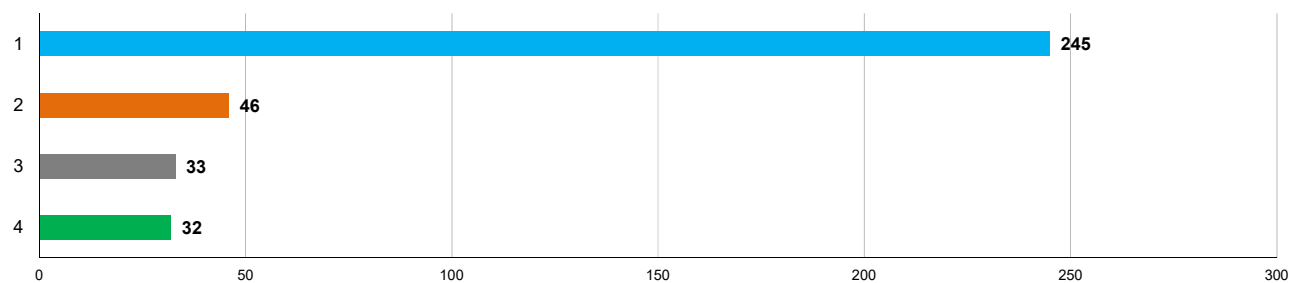

Consiglio Provinciale	AVENTI DIRITTO	VOTANTI	%	VOTO PONDERATO
Fascia A: comuni fino a 3.000	740	245	33,11%	10.535
Fascia B: comuni tra 3.001 e 5.000	130	46	35,38%	6.854
Fascia C: comuni tra 5.001 e 10.000	52	33	63,46%	8.679
Fascia E: comuni tra 30.000 e 100.000	58	32	55,17%	19.296
TOTALE votanti su aventi diritto	980	356	36,33%	45.364

**Affluenza voto elezioni Consiglio Provinciale ore 12.00:  
dato complessivo**

**Affluenza voto elezioni Consiglio Provinciale ore 12.00:  
dato complessivo percentuale**